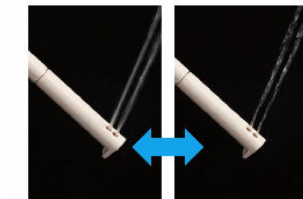

着座時間に応じて大・小切替。便座から立ち上がると自動で洗浄するので流し忘れの心配もありません。

女性専用「レディスノズル」

女性にやさしいビデ専用ノズル。

マッサージ洗浄

強弱をつけた洗浄でおしりを刺激。

※写真はイメージです。

Wパワー脱臭+ターボ脱臭

着座すると脱臭を開始。より強力でニオイを吸引します。さらにスイッチ操作で強力脱臭。